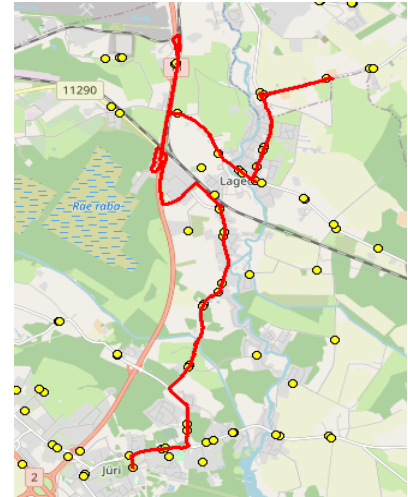

Nr.R2

Lagedi kool - Saha - Lagedi - Jüri Gümnaasium

Nr.	Peatus	Reis 02	Reis 04	Reis 02	Reis 04
		R2-02	R2-03	R2-02	R2-03
1	Lagedi kool	12:40	13:35	15:15	16:30
2	Linnu tee	12:41	13:36	15:16	16:31
3	Lohu	12:41	13:36	15:16	16:31
4	Lagedi mõis	12:43	13:38	15:18	16:33
5	Kanala	12:45	13:40	15:20	16:35
6	Kanala	12:45	13:40	15:20	16:35
7	Lagedi mõis	12:47	13:42	15:22	16:37
8	Lohu	12:49	13:44	15:24	16:39
9	Linnu tee	12:50	13:45	15:25	16:40
10	Lagedi	12:50	13:45	15:25	16:40
11	Raadiojaama tee	12:51	13:46	15:26	16:41
12	Ülejõe	12:52	13:47	15:27	16:42
13	Lagedi kauplus	13:01	13:56	15:36	16:51
14	Lagedi haigla	13:02	13:57	15:37	16:52
15	Külma	13:03	13:58	15:38	16:53
16	Laiakivi	13:04	13:59	15:39	16:54
17	Pruuli tee	13:05	14:00	15:40	16:55
18	Jüri kool	13:11	14:06	15:46	17:01