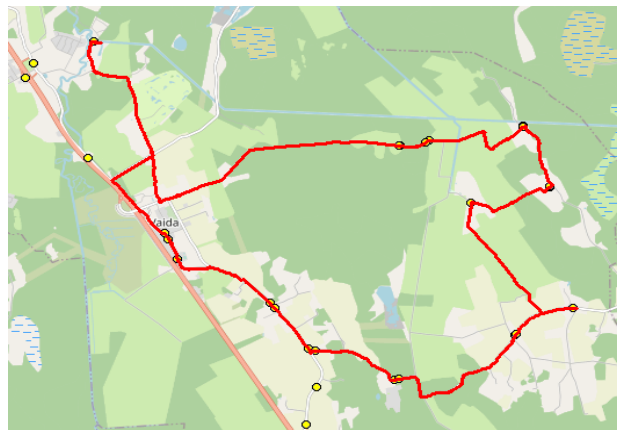

Nr.R5

Vaida - Veskitaguse - Suursoo - Urvaste - Salu - Vaida

Nr.	Peatus	Reis 02	Reis 04	Reis 06
		R5-05	R5-02	R5-03
1	Vaida Põhikool	13:15	15:00	16:20
2	Vaida	13:16	15:01	16:21
3	Suuresta rist			16:24
4	Golfi tee			16:24
5	Kopa			16:26
6	Veskitaguse			16:29
7	Kopa			16:32
8	Golfi tee			16:34
9	Eest-Soosalu	13:25	15:10	16:43
10	Suursoo	13:26	15:11	16:44
11	Raadiivõhma	13:30	15:15	16:48
12	Pöörasoo	13:32	15:17	16:50
13	Suursoo küla	13:34	15:19	16:52
14	Urvaste	13:39	15:24	16:57
15	Urvaste	13:40	15:25	16:57
16	Salu küla	13:42	15:27	16:59
17	Suure-Tamme	13:45	15:30	17:02
18	Lilleoru	13:46	15:31	17:03
19	Ellaku	13:48	15:33	17:05
20	Vaidasoo	13:49	15:34	17:06
21	Vaida Põhikool	13:51	15:36	17:08

	Vaida kool		
	5.tund	7.tund	8.tund
	13:00	14:50	15:45
tund-buss vahe	00:15	00:10	00:35