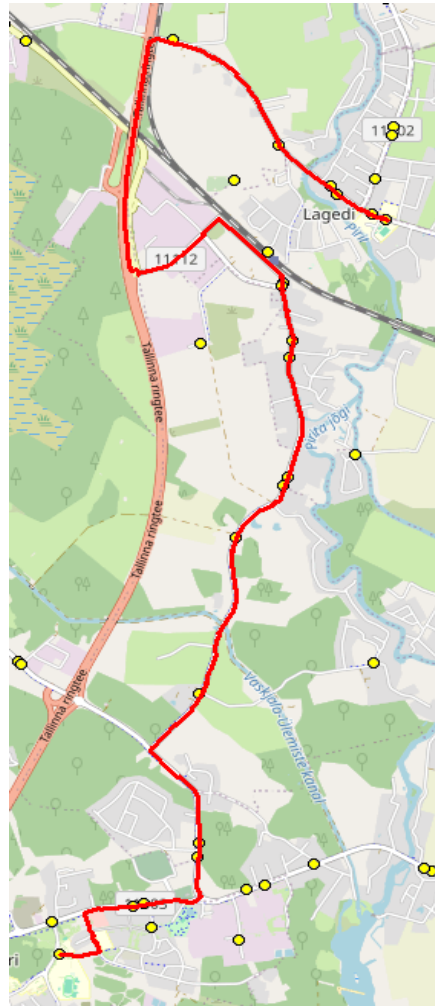

Riigihange nr 261252

Avaliku bussiliiniveo korraldamine Harju maakonna Rae valla bussiliinidel nr 2-8/23006

Kehtib alates 01.09.2023

MTÜ Põhja-Eesti Ühistranspordikeskus

reg 80213342

Meistri 14

13517 Tallinn

AS HANSABUSS

reg 10230847

Paavli tn 6

10412 Tallinn

Harju maakonna Rae valla siseliinid

Nr.R12A

Jüri Gümnaasium - Jüri tee - Lagedi kool

Sõiduplaan kehtib

alates 28.10.2024

Liini teenindab

Hansabuss AS

Nr.	Peatus	Reis 01
		R12A-03
1	Jüri kool	07:45
2	Pruuli tee	07:50
3	Laiakivi	07:51
4	Külma	07:51
5	Lagedi haigla	07:52
6	Lagedi kauplus	07:53
7	Ülejõe	07:56
8	Raadiojaama tee	07:58
9	Lagedi	07:59
10	Lagedi kool	07:59

Lagedi kool		
	1.tund	
	08:30	08:30
tund-buss vahe	00:30	00:14

Nr.R12A

Lagedi kool - Miku (Kanala) - Lagedi kool

Nr.	Peatus	Reis 02
		R12A-04
1	Lagedi kool	08:05
2	Linnu tee	08:06
3	Lohu	08:06
4	Lagedi mõis	08:08
5	Kanala	08:10
6	Kanala	08:10
7	Lagedi mõis	08:12
8	Lohu	08:14
9	Linnu tee	08:14
10	Lagedi kool	08:15

Märkused

Liini teenindamine toimub ainult koolipäevadel 1-5

Sõitjate sisenemine ja väljumine toimub kõikides liiklusemärgiga 541a tähistatud bussipeatustes

/digitaalselt allkirjastatud/

/digitaalselt allkirjastatud/

MTÜ Põhja-Eesti Ühistranspordikeskus

Vedaja