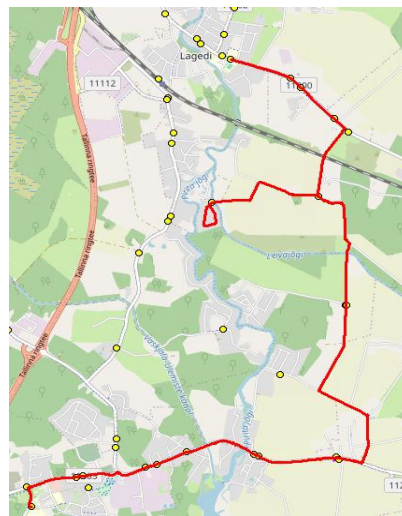

AS HANSABUSS
reg 10230847
Paavli tn 6
10412 Tallinn

Harju maakonna Rae valla siseliinid Nr.R13

Jüri Gümnaasium - Vaadi - Lagedi - Lagedi kool

Sõiduplaan kehtib **ainult 21.02.2025**
Liini teenindab **Hansabuss AS**

Nr.	Peatus	Reis 01	Reis 01	Reis 03	Reis 05
		R13-01	R13-01	R13-01	R13-01
1	Jüri kool	13:05	14:15	15:45	16:35
2	Vaadi	13:14	14:23	15:53	16:43
3	Pruuli tee	13:16	14:26	15:56	16:46
4	Laiakivi	13:17	14:27	15:57	16:47
5	Külma	13:18	14:28	15:58	16:48
6	Lagedi haigla	13:19	14:29	15:59	16:49
7	Lagedi kauplus	13:19	14:29	15:59	16:49
8	Ülejõe	13:24	14:34	16:04	16:54
9	Raadiojaama tee	13:25	14:35	16:05	16:55
10	Lagedi	13:26	14:36	16:06	16:56
11	Lagedi kool	13:26	14:36	16:06	16:56

Nr.R13

Lagedi kool - Tuulevälja - Jüri Gümnaasium

Nr.	Peatus	Reis 02	Reis 04	Reis 02	Reis 04
		R13-01	R13-01	R13-01	R13-01
1	Lagedi kool	12:40	13:30	15:15	16:15
2	Keskküla	12:41	13:31	15:16	16:16
3	Muuseumi tee ristmik	12:43		15:18	
4	Leivajõe aiandusühistu	12:46		15:20	
5	Muuseumi tee	12:49	13:33	15:24	16:18
6	Näkinurga	12:51	13:35	15:26	16:20
7	Pajupea	12:54	13:38	15:29	16:23
8	Vaskjala	12:55	13:39	15:30	16:24
9	Rae	12:56	13:40	15:31	16:25
10	Jüri kool	13:01	13:45	15:36	16:30

Märkused

Liini teenindamine toimub ainult koolipäevadel 1-5
Sõitjate sisene mine ja väljumine toimub kõikides liiklusemärgiga 541a tähistatud bussipeatustes

/digitaalselt allkirjastatud/

/digitaalselt allkirjastatud/

MTÜ Põhja-Eesti Ühistranspordikeskus

Vedaja