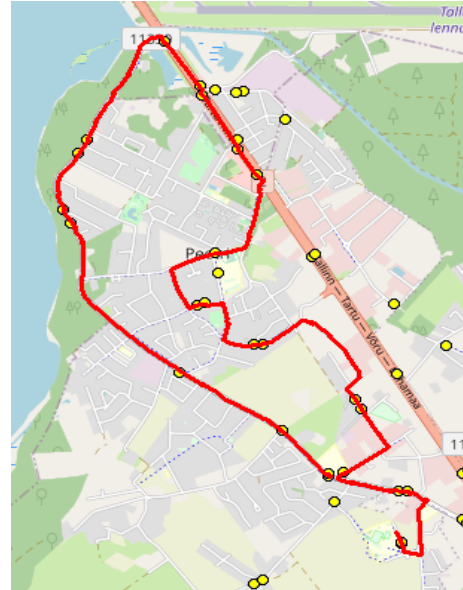

Riigihange nr 261252

Avaliku bussiliiniveo korraldamine Harju maakonna Rae valla bussiliinidel nr 2-8/23006

Kehtib alates 01.09.2023

MTÜ Põhja-Eesti Ühistranspordikeskus
reg 80213342
Meistri 14
13517 Tallinn

AS HANSABUSS
reg 10230847
Paavli tn 6
10412 Tallinn

Harju maakonna Rae valla siseliinid

Nr.R10

Järveküla - Mõigu - Peetri - Krati - Kindluse

Sõiduplaan kehtib

alates 02.12.2024

Liini teenindab

Hansabuss AS

Nr.	Peatus	Reis
		01
		R10-01
1	Järveküla kool	07:45
2	Järveküla	07:46
3	Veski	07:47
4	Järveveere	07:51
5	Järvesuu	07:52
6	Pühamägi	07:54
7	Kanali tee	07:54
8	Mõigu	07:55
9	Oomi	07:55
10	Peetri kool	08:00
11	Uusmaa	08:03
12	Vägeva	08:05
13	Krati	08:07
14	Reti tee	08:11
15	Hundisepa	08:13
16	Koolipõllu	08:18

1.tund
buss-tund vahe

Peetri	Järveküla	Kindluse
08:30	08:30	08:30
00:29	00:18	00:11

Märkused

Liini teenindamine toimub ainult koolipäevadel 1-5

Sõitjate sisenemine ja väljumine toimub kõikides liiklusemärgiga 541a tähistatud bussipeatustes

/digitaalselt allkirjastatud/

/digitaalselt allkirjastatud/

MTÜ Põhja-Eesti Ühistranspordikeskus

Vedaja