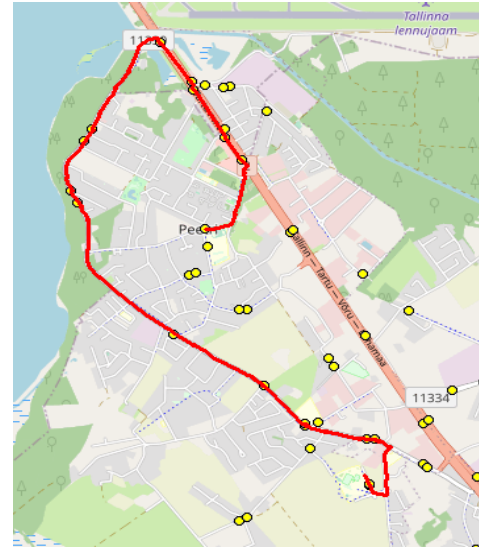

Riigihange nr 261252
Avaliku bussiliiniveo korraldamine Harju maakonna Rae valla bussiliinidel nr 2-8/23006
Kehtib alates 01.09.2023

MTÜ Põhja-Eesti Ühistranspordikeskus
reg 80213342
Meistri 14
13517 Tallinn

AS HANSABUSS
reg 10230847
Paavli tn 6
10412 Tallinn

Harju maakonna Rae valla siseliinid Nr.R9

Kindluse kool - Järveküla kool - Peetri kool

Sõiduplaan kehtib **alates 28.10.2024**
Liini teenindab **Hansabuss AS**

Nr.	Peatus	Reis 01	Reis 03	Reis 05
		R9-01	R9-02	R9-03
1	Koolipõllu	13:45	14:45	15:45
2	Hundisepa	13:47	14:47	15:47
3	Järveküla kool	13:49	14:49	15:49
4	Järveküla	13:50	14:50	15:50
5	Veski	13:51	14:51	15:51
6	Järveveere	13:53	14:53	15:53
7	Järvesuu	13:54	14:54	15:54
8	Pühamägi	13:55	14:55	15:55
9	Kanali tee	13:56	14:56	15:56
10	Mõigu	13:57	14:57	15:57
11	Oomi	13:57	14:57	15:57
12	Peetri kool	13:59	14:59	15:59

Peetri				
5.tund	6.tund	7.tund	8.tund	
13:25	14:20	15:15	16:05	
tund-buss vahe				

Järveküla				
5.tund	6.tund	7.tund	8.tund	
13:25	14:20	15:15	16:10	
tund-bl	00:24	00:29	00:34	

Kindluse				
5.tund	6.tund	7.tund	8.tund	
13:35	14:30	15:25	16:20	
tund-bl	00:10	00:15	00:20	

Märkused
Liini teenindamine toimub ainult koolipäevadel 1-5
Sõitjate sisenemine ja väljumine toimub kõikides liiklusmärgiga 541a tähistatud bussipeatustes

/digitaalselt allkirjastatud/ /digitaalselt allkirjastatud/

MTÜ Põhja-Eesti Ühistranspordikeskus Vedaja