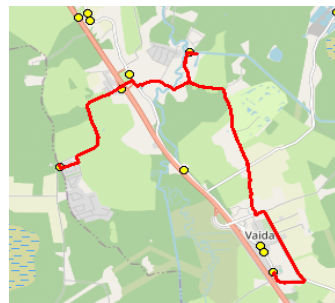

**Harju maakonna Rae valla siseliinid** **Nr.R5**

**Suursoo - Veskitaguse - Urvaste - Ellaku - Vaida**

Sõiduplaan kehtib **alates 28.10.2024**  
 Liini teenindab **Hansabuss AS**

Nr.	Peatus	Reis 01	Reis 03
		R5-01	R5-05
1	*Puraviku		07:43
2	*Veskitaguse		07:52
3	*Kopa		07:54
4	*Golfi tee		07:56
5	*Suuresta rist		07:57
6	Eest-Soosalu	07:30	
7	Suursoo	07:31	
8	Raadiivõhma	07:37	
9	Pöörasoo	07:40	
10	Suursoo küla	07:43	
11	Urvaste	07:48	
12	Urvaste	07:49	
13	Salu küla	07:51	
14	Lilleoru	07:55	
15	Ellaku	07:57	
16	Vaidasoo	07:58	
17	Vaida Põhikool	08:00	08:01