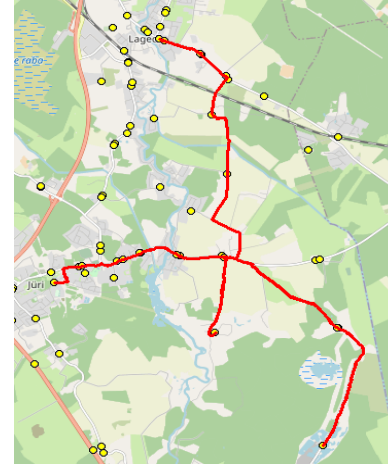

MTÜ Põhja-Eesti Ühistranspordikeskus Vedaja

Riigihange nr 261252  
 Avaliku bussiliiniveo korraldamine Harju maakonna Rae valla bussiliinidel nr 2-8/23006  
 Kehtib alates 01.09.2023

MTÜ Põhja-Eesti Ühistranspordikeskus  
 reg 80213342  
 Meistri 14  
 13517 Tallinn

AS HANSABUSS  
 reg 10230847  
 Paavli tn 6  
 10412 Tallinn

**Harju maakonna Rae valla siseiliinid Nr.R2**

**Jüri Gümnaasium - Seli - Lagedi kool**

Sõiduplaan kehtib **ainult 21.02.2025**  
 Liini teenindab **Hansabuss AS**

Nr.	Peatus	Reis 01	Reis 01	Reis 03	Reis 05
		R2-03	R2-02	R2-03	R2-04
1	Jüri kool	12:50	14:15	15:40	16:40
2	Rae	12:54	14:19	15:44	16:44
3	Vaskjala	12:55	14:20	15:45	16:45
4	Pajupea	12:56	14:21	15:46	16:46
5	Kesa tee	12:59	14:24	15:49	16:49
6	Rae-Seli	13:06	14:31	15:56	16:56
7	Selljärve	13:10	14:35	16:00	17:00
8	Rae-Seli	13:13	14:38	16:03	17:03
9	Näkinurga	13:20	14:45	16:10	17:10
10	*Muuseumi tee ristmik	13:22	14:47		
11	*Leivajõe aiandusühistu	13:25	14:50		
12	Muuseumi tee	13:28	14:53	16:12	17:12
13	Tuulevälja	13:29	14:54	16:13	17:13
14	Keskküla	13:30	14:55	16:14	17:14
15	Lagedi kool	13:31	14:56	16:15	17:15