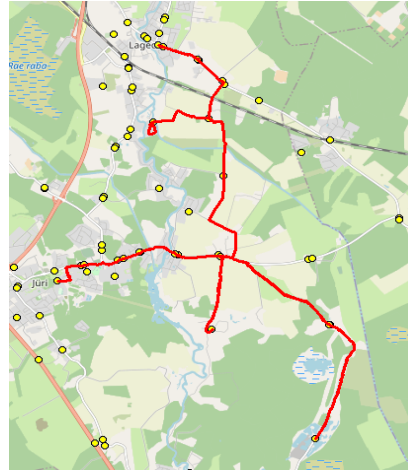

MTÜ Põhja-Eesti Ühistranspordikeskus Vedaja

Riigihange nr 261252  
 Avaliku bussiliiniveo korraldamine Harju maakonna Rae valla bussiliinidel nr 2-8/23006  
 Kehtib alates 01.09.2023

MTÜ Põhja-Eesti Ühistranspordikeskus  
 reg 80213342  
 Meistri 14  
 13517 Tallinn

AS HANSABUSS  
 reg 10230847  
 Paavli tn 6  
 10412 Tallinn

**Harju maakonna Rae valla siseiliinid Nr.R2**

**Jüri Gümnaasium - Seli - Lagedi kool**

Sõiduplaan kehtib **ainult 21.02.2025**  
 Liini teenindab **Hansabuss AS**

Nr.	Peatus	Reis 01	Reis 01	Reis 03	Reis 05
		R2-03	R2-02	R2-03	R2-04
1	Jüri kool	12:50	14:15	15:40	16:40
2	Rae	12:54	14:19	15:44	16:44
3	Vaskjala	12:55	14:20	15:45	16:45
4	Pajupea	12:56	14:21	15:46	16:46
5	Kesa tee	12:59	14:24	15:49	16:49
6	Rae-Seli	13:06	14:31	15:56	16:56
7	Selljärve	13:10	14:35	16:00	17:00
8	Rae-Seli	13:13	14:38	16:03	17:03
9	Näkinurga	13:20	14:45	16:10	17:10
10	*Muuseumi tee ristmik	13:22	14:47		
11	*Leivajõe aiandusühistu	13:25	14:50		
12	Muuseumi tee	13:28	14:53	16:12	17:12
13	Tuulevälja	13:29	14:54	16:13	17:13
14	Keskküla	13:30	14:55	16:14	17:14
15	Lagedi kool	13:31	14:56	16:15	17:15