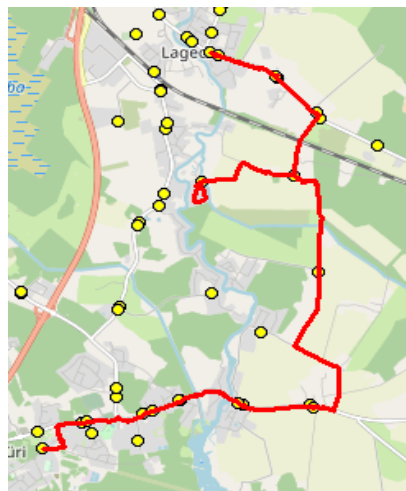

Riigihange nr 261252

Avaliku bussiliiniveo korraldamine Harju maakonna Rae valla bussiliinidel nr 2-8/23006

Kehtib alates 01.09.2023

MTÜ Põhja-Eesti Ühistranspordikeskus

reg 80213342

Meistri 14

13517 Tallinn

AS HANSABUSS

reg 10230847

Paavli tn 6

10412 Tallinn

Harju maakonna Rae valla siseliinid

Nr.R11A

Jüri Gümnaasium - Pajupea - Tuulevälja - Lagedi kool

Sõiduplaan kehtib

alates 28.10.2024

Liini teenindab

Hansabuss AS

Nr.	Peatus	Reis
		01
		R11A-01
1	Jüri kool	07:45
2	Rae	07:49
3	Vaskjala	07:50
4	Pajupea	07:51
5	Näkinurga	07:55
6	Muuseumi tee ristmik	07:57
7	Leivajõe aiandusühistu	07:59
8	Muuseumi tee	08:04
9	Tuulevälja	08:05
10	Keskküla	08:06
11	Lagedi kool	08:07

	Lagedi kool
	1.tund
	08:30
tund-buss vahe	00:22

Märkused

Liini teenindamine toimub ainult koolipäevadel 1-5

Sõitjate sisenemine ja väljumine toimub kõikides liiklusmärgiga 541a tähistatud bussipeatustes

/digitaalselt allkirjastatud/

/digitaalselt allkirjastatud/

MTÜ Põhja-Eesti Ühistranspordikeskus

Vedaja