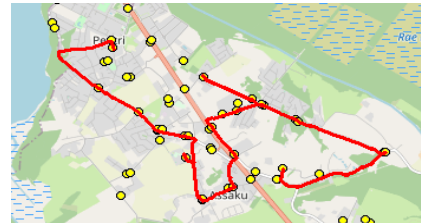

1.tund  
 buss-tund vahe

Peetri	Järveküla	Kindluse
08:30	08:30	08:30
00:13	00:17	00:26

**Nr.R7**

**Peetri kool - Järveküla - Kindluse - Rae**

Nr.	Peatus	Reis	Reis	Reis	Reis
		02	01	03	06
		<b>R7-04</b>	<b>R7-01</b>	<b>R7-03</b>	<b>R7-06</b>
1	Peetri kool	12:20	13:45	14:40	16:25
2	Küti	12:22	13:47	14:42	16:27
3	Veski	12:24	13:49	14:44	16:29
4	Järveküla	12:25	13:50	14:45	16:30
5	Järveküla kool	12:26	13:51	14:46	16:31
6	Hundisepa	12:27	13:52	14:47	16:32
7	Koolipõllu	12:31	13:55	14:50	16:35
8	Turuveski	12:33	13:59	14:53	16:38
9	Ööbiku	12:34	14:00	14:54	16:39
10	Graniidi 1	12:35	14:01	14:55	16:40
11	Allika	12:35	14:01	14:55	16:40
12	Talipihlaka	12:36	14:02	14:56	16:41
13	Tammi	12:37	14:03	14:57	16:42
14	Nurme	12:39	14:05	14:59	16:44
15	Loopera	12:41	14:07	15:01	16:46
16	Jaani	12:42	14:08	15:02	16:47
17	Rae mõis	12:44	14:10	15:04	16:49
18	Rae mõis	12:45	14:11	15:05	16:50
19	Rööla tee	12:48	14:14	15:08	16:53