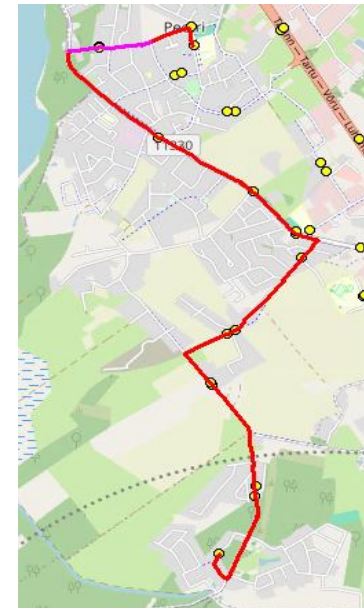

Märkused

Liini teenindamine toimub ainult koolipäevadel 1-5

Sõitjate sisenemine ja väljumine toimub kõikides liiklusemärgiga 541a tähistatud bussipeatustes

/digitaalselt allkirjastatud/

/digitaalselt allkirjastatud/

MTÜ Põhja-Eesti Ühistranspordikeskus

Vedaja