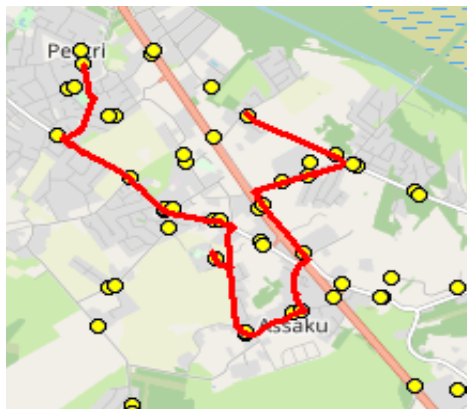

**Nr.R7A**

**Nurme - Kindluse - Järveküla - Peetri kool**

Sõiduplaan kehtib

**alates 28.10.2024**

Liini teenindab

**Hansabuss AS**

Nr.	Peatus	Reis
		01
		<b>R7A-01</b>
1	Nurme	07:50
2	Talipihlaka	07:54
3	Graniidi 2	07:57
4	Õõbiku	07:59
5	Turuveski	08:00
6	Koolipõllu	08:03
7	Hundisepa	08:07
8	Järveküla kool	08:11
9	Järveküla	08:12
10	Peetri kool	08:15

1.tund  
buss-tund vahe

Peetri	Järveküla	Kindluse
08:30	08:30	08:30
00:14	00:18	00:26

**Märkused**

Liini teenindamine toimub ainult koolipäevadel 1-5

Sõitjate sisenemine ja väljumine toimub kõikides liiklusmärgiga 541a tähistatud bussipeatustes