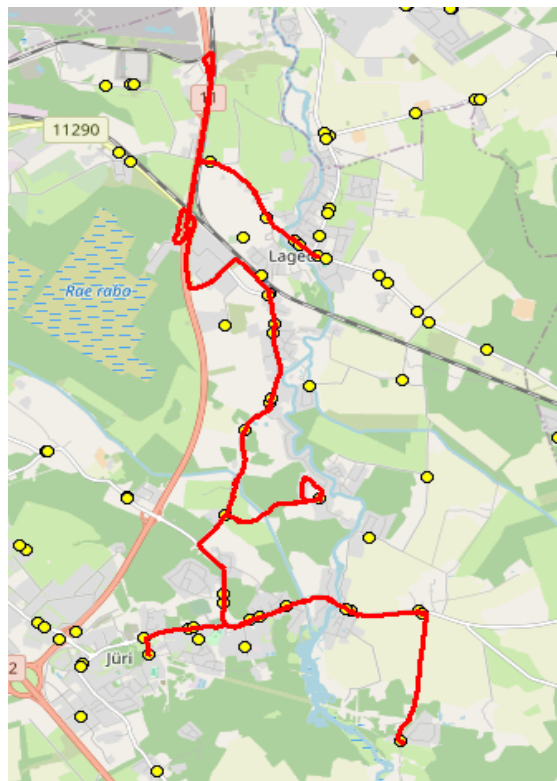

Riigihange nr 261252

Avaliku bussiliiniveo korraldamine Harju maakonna Rae valla bussiliinidel nr 2-8/23006

Kehtib alates 01.09.2023

MTÜ Põhja-Eesti Ühistranspordikeskus

reg 80213342

Meistri 14

13517 Tallinn

AS HANSABUSS

reg 10230847

Paavli tn 6

10412 Tallinn

Harju maakonna Rae valla siseliinid

Nr.R11

Lagedi kool - Lagedi - Kesa - Jüri Gümnaasium

Sõiduplaan kehtib

alates 28.10.2024

Liini teenindab

Hansabuss AS

Nr.	Peatus	Reis
		01
1	Lagedi kool	07:30
2	Lagedi	07:31
3	Raadiojaama tee	07:31
4	Ülejõe	07:32
5	Lagedi kauplus	07:44
6	Lagedi haigla	07:46
7	Külma	07:47
8	Laiakivi	07:48
9	Vaadi	07:52
10	Pruuli tee	07:53
11	Rae	07:57
12	Vaskjala	07:58
13	Pajupea	07:59
14	Kesa tee	08:03
15	Pajupea	08:07
16	Vaskjala	08:09
17	Rae	08:10
18	Jüri kool	08:15

Jüri Kool 08:30
buss-tund vahe 00:14

Rae GMN 08:30
00:14

Märkused

Liini teenindamine toimub ainult koolipäevadel 1-5

Sõitjate sisenemine ja väljumine toimub kõikides liiklusemärgiga 541a tähistatud bussipeatustes

/digitaalselt allkirjastatud/

/digitaalselt allkirjastatud/

MTÜ Põhja-Eesti Ühistranspordikeskus

Vedaja