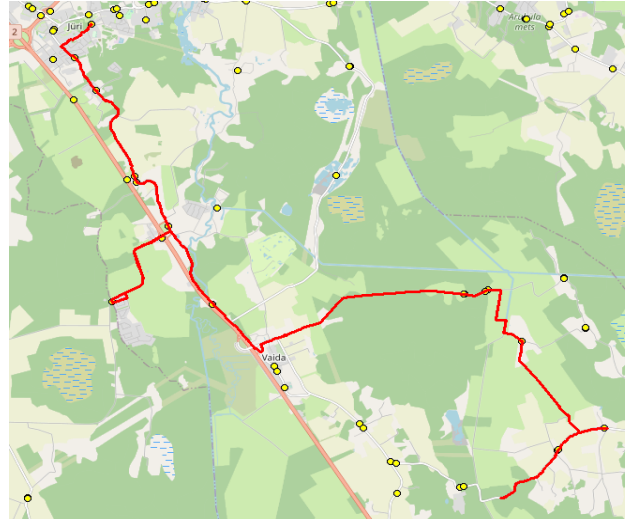

Riigihange nr 261252
Avaliku bussiliiniveo korraldamine Harju maakonna Rae valla bussiliinidel nr 2-8/23006
Kehtib alates 01.09.2023

MTÜ Põhja-Eesti Ühistranspordikeskus
reg 80213342
Meistri 14
13517 Tallinn

AS HANSABUSS
reg 10230847
Paavli tn 6
10412 Tallinn

Harju maakonna Rae valla siseliinid Nr.R4

Salu - Urvaste - Suursoo - Puraviku - Patiku - Aaviku - GMN

Sõiduplaan kehtib **ainult 21.02.2025**
Liini teenindab **Hansabuss AS**

Nr.	Peatus	Reis 01
		R4-01
1	Suure-Tamme	07:30
2	Salu küla	07:32
3	Urvaste	07:34
4	Urvaste	07:35
5	Suursoo küla	07:40
6	Suursoo	07:43
7	Eest-Soosalu	07:44
8	Patika viadukt	07:57
9	Puraviku	08:01
10	Patika	08:04
11	Korba	08:07
12	Kautjala teerist	08:09
13	Aaviku	08:11
14	Jüri kool	08:14

Jüri kool 08:30
buss-tund vahe 00:15

Rae GMN 08:30
00:15

Nr.R4

Jüri Gümnaasium - Aaviku - Puraviku - Vaida

Nr.	Peatus	Reis 02	Reis 02	Reis 04	Reis 06
		R4-04	R4-02	R4-03	R4-04
1	Jüri kool	12:40	14:20	15:40	16:30
2	Aaviku	12:45	14:25	15:45	16:35
3	Kautjala teerist	12:46	14:26	15:46	16:36
4	Korba	12:48	14:28	15:48	16:38
6	Patika	12:50	14:30	15:50	16:40
7	Patika viadukt	12:51	14:31	15:51	16:41
8	Puraviku	12:55	14:35	15:55	16:45
9	Veskitaguse	nõudmisel			
9	Vaida Põhikool	13:08 - 13:18	14:48	16:08	16:58