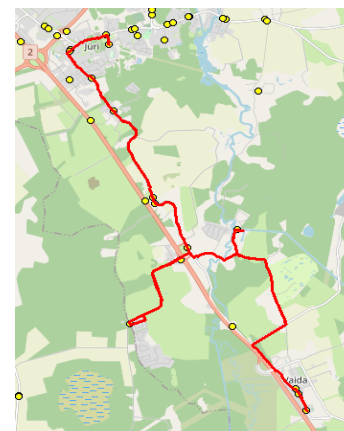

Nr.R3

Jüri GMN - Kurna - Vana-Aaviku - Vaida - Aruvalla

Nr.	Peatus	Reis 02	Reis 02	Reis 04	Reis 06
		R3-04	R3-01	R3-02	R3-03
1	Jüri Gümnaasium	12:40	14:20	15:40	
2	Jüri	12:44	14:24	15:44	
3	Kurna tee	12:50	14:30	15:50	
4	Väljamäe tee	12:51	14:31	15:51	
5	Kellameja	12:53	14:33	15:53	
6	Vana-Aaviku	12:57	14:37	15:57	
7	Kautjala	12:59	14:39	15:59	
8	Patika	13:00	14:40	16:00	
9	Sillaotsa	13:03	14:43	16:03	
14	Vaida Põhikool sisse	13:08	14:48	16:08	
15	Vaida Põhikool välja	13:10	15:00	16:08	15:10
16	Vaida	13:11	15:01	16:09	15:11
10	Vaidasoo	13:16	15:06	16:15	
11	Ellaku	13:17	15:07	16:16	
12	Allikavälja	13:18	15:08	16:17	
13	Aruvalla	13:19	15:09	16:17	
17	*Golfi tee				15:14
18	*Kopa				15:16
19	*Veskitaguse				15:19
20	Patika viadukt				15:25
21	*Puraviku				15:29
22	*Patika				15:32
23	*Korba				15:34
24	*Kautjala teerist				15:36
25	*Aaviku				15:37
26	*Veetorni				15:41
27	Jüri Kool				15:43

Vaida kool 7.tund 8.tund
14:50 15:45
tund-buss vahe 00:10 00:20 00:23