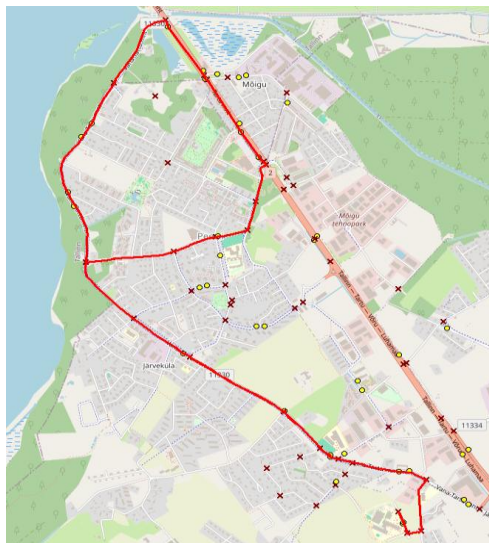

Riigihange nr 261252
Avaliku bussiliiniveo korraldamine Harju maakonna Rae valla bussiliinidel nr 2-8/23006
Kehtib alates 01.09.2023

MTÜ Põhja-Eesti Ühistranspordikeskus
reg 80213342
Meistri 14
13517 Tallinn

AS HANSABUSS
reg 10230847
Paavli tn 6
10412 Tallinn

Harju maakonna Rae valla siseliinid

Nr.R10A

Järveküla - Mõigu - Peetri - Järveküla - Kindluse

Sõiduplaan kehtib **alates 02.12.2024**
Liini teenindab **Hansabuss AS**

Nr.	Peatus	Reis
		01 R10A-01
1	Järveküla kool	07:45
2	Järveküla	07:46
3	Veski	07:47
4	Järveveere	07:51
5	Järvesuu	07:52
6	Pühamägi	07:54
7	Kanali tee	07:54
8	Mõigu	07:55
9	Oomi	07:55
10	Peetri kool	08:00
11	Küti	08:01
12	Veski	08:04
13	Järveküla	08:05
14	Järveküla kool	08:07
15	Hundisepa	08:09
16	Koolipõllu	08:13

	Peetri	Järveküla	Kindluse
1. tund	08:30	08:30	08:30
buss-tund vahe	00:29	00:20	00:16

Märkused

Liini teenindamine toimub ainult koolipäevadel 1-5
Sõitjate sisenemine ja väljumine toimub kõikides liiklusemärgiga 541a tähistatud bussipeatustes

/digitaalselt allkirjastatud/

/digitaalselt allkirjastatud/

MTÜ Põhja-Eesti Ühistranspordikeskus

Vedaja