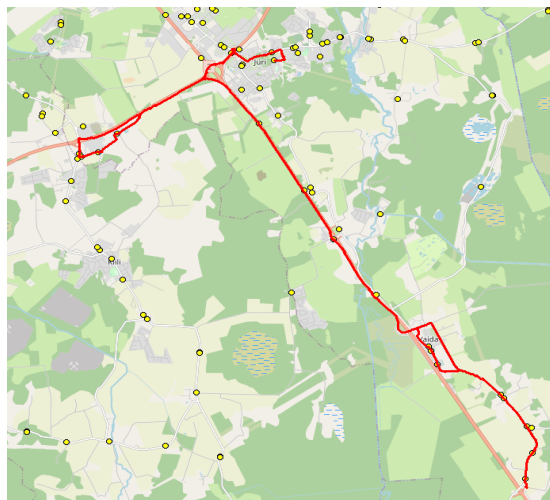

Nr.R3

Jüri GMN - Kurna - Vana-Aaviku - Vaida - Aruvalla

Nr.	Peatus	Reis 02	Reis 02	Reis 04	Reis 06
		R3-04	R3-01	R3-02	R3-03
1	Jüri Gümnaasium	12:40	14:20	15:40	
2	Jüri	12:44	14:24	15:44	
3	Kurna tee	12:50	14:30	15:50	
4	Väljamäe tee	12:51	14:31	15:51	
5	Kellameja	12:53	14:33	15:53	
6	Vana-Aaviku	12:57	14:37	15:57	
7	Kautjala	12:59	14:39	15:59	
8	Patika	13:00	14:40	16:00	
9	Sillaotsa	13:03	14:43	16:03	
14	Vaida Põhikool sisse	13:08	14:48	16:08	
15	Vaida Põhikool välja	13:10	15:00	16:08	15:10
16	Vaida	13:11	15:01	16:09	15:11
10	Vaidasoo	13:16	15:06	16:15	
11	Ellaku	13:17	15:07	16:16	
12	Allikavälja	13:18	15:08	16:17	
13	Aruvalla	13:19	15:09	16:17	
17	*Golfi tee				15:14
18	*Kopa				15:16
19	*Veskitaguse				15:19
20	Patika viadukt				15:25
21	*Puraviku				15:29
22	*Patika				15:32
23	*Korba				15:34
24	*Kautjala teerist				15:36
25	*Aaviku				15:37
26	*Veetorni				15:41
27	Jüri Kool				15:43

Vaida kool 7.tund 8.tund
14:50 15:45
tund-buss vahe 00:10 00:20 00:23