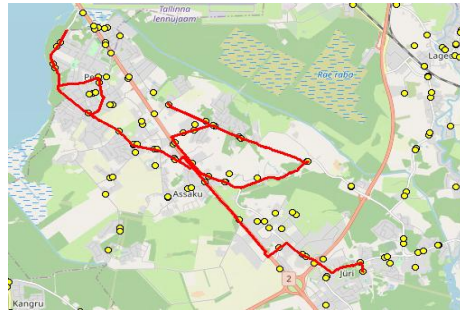

MTÜ Põhja-Eesti Ühistranspordikeskus  
 reg 80213342  
 Meistri 14  
 13517 Tallinn

AS HANSABUSS  
 reg 10230847  
 Paavli tn 6  
 10412 Tallinn

**Harju maakonna Rae valla siseliinid Nr.R1**  
**Annuse - Mõigu - Assaku - Kurna - Jüri Gümnaasium**

Sõiduplaan kehtib **ainult 21.02.2025**  
 Liini teenindab **Hansabuss AS**

Nr.	Peatus	Reis	Reis
		01	03
		R1-02	R1-01
1	Järvesuu		07:35
2	Järveveere		07:36
3	Peetri kool		07:41
4	Küti		07:42
5	Veski		07:45
6	Järveküla		07:46
7	Järveküla kool		07:47
8	Hundisepa		07:48
9	Assaku		07:49
10	Graniidi 3		07:49
11	Lehmja kool		07:50
12	Rae mõis		07:53
13	Rae mõis		07:54
14	Jaani		07:56
15	Loopera		07:58
16	Tammi		07:59
17	Nurme		08:01
18	Talpihlaka		08:05
19	Annuse	07:42	
20	Peetri	07:43	
21	Mõigu	07:45	
22	Kanali tee	07:46	
23	Puhamägi	07:49	
24	Kanali tee	07:49	
25	Mõigu	07:50	
26	Oomi	07:50	
27	Peetri	07:52	
28	Annuse	07:53	
29	Assaku	07:55	
30	Lehmja	07:56	08:09
31	Kungla	07:58	08:11
32	Viadukti tee		08:13
33	Põrguvälja		08:14
34	Põdiküla	08:00	
35	Kurna tee	08:06	
36	Väljamäe tee	08:07	
37	Kellamaja	08:09	
38	Jüri kool	08:15	08:17