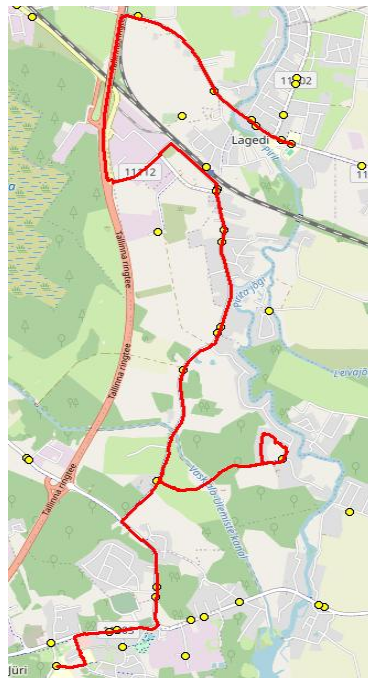

AS HANSABUSS
reg 10230847
Paavli tn 6
10412 Tallinn

Harju maakonna Rae valla siseliinid Nr.R13

Jüri Gümnaasium - Vaadi - Lagedi - Lagedi kool

Sõiduplaan kehtib **ainult 21.02.2025**
Liini teenindab **Hansabuss AS**

Nr.	Peatus	Reis 01	Reis 01	Reis 03	Reis 05
		R13-01	R13-01	R13-01	R13-01
1	Jüri kool	13:05	14:15	15:45	16:35
2	Vaadi	13:14	14:23	15:53	16:43
3	Pruuli tee	13:16	14:26	15:56	16:46
4	Laiakivi	13:17	14:27	15:57	16:47
5	Külma	13:18	14:28	15:58	16:48
6	Lagedi haigla	13:19	14:29	15:59	16:49
7	Lagedi kauplus	13:19	14:29	15:59	16:49
8	Ülejõe	13:24	14:34	16:04	16:54
9	Raadiojaama tee	13:25	14:35	16:05	16:55
10	Lagedi	13:26	14:36	16:06	16:56
11	Lagedi kool	13:26	14:36	16:06	16:56

Nr.R13

Lagedi kool - Tuulevälja - Jüri Gümnaasium

Nr.	Peatus	Reis 02	Reis 04	Reis 02	Reis 04
		R13-01	R13-01	R13-01	R13-01
1	Lagedi kool	12:40	13:30	15:15	16:15
2	Keskküla	12:41	13:31	15:16	16:16
3	Muuseumi tee ristmik	12:43		15:18	
4	Leivajõe aiandusühistu	12:46		15:20	
5	Muuseumi tee	12:49	13:33	15:24	16:18
6	Näkinurga	12:51	13:35	15:26	16:20
7	Pajupea	12:54	13:38	15:29	16:23
8	Vaskjala	12:55	13:39	15:30	16:24
9	Rae	12:56	13:40	15:31	16:25
10	Jüri kool	13:01	13:45	15:36	16:30

Märkused

Liini teenindamine toimub ainult koolipäevadel 1-5
Sõitjate sisene mine ja väljumine toimub kõikides liiklusemärgiga 541a tähistatud bussipeatustes

/digitaalselt allkirjastatud/

/digitaalselt allkirjastatud/

MTÜ Põhja-Eesti Ühistranspordikeskus

Vedaja