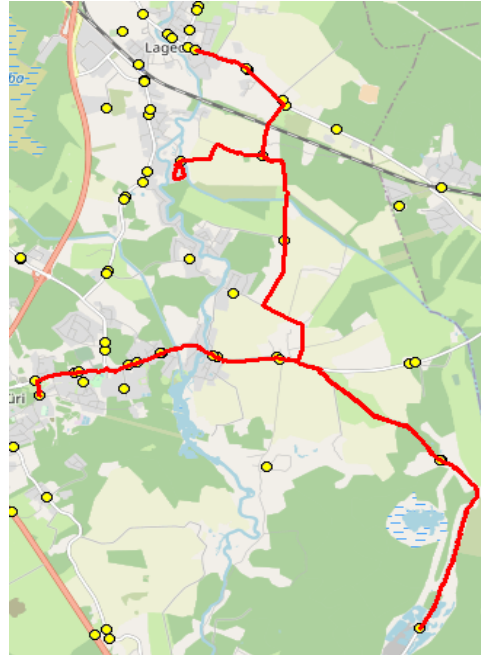

Riigihange nr 261252
Avaliku bussiliiniveo korraldamine Harju maakonna Rae valla bussiliinidel nr 2-8/23006
Kehtib alates 01.09.2023

MTÜ Põhja-Eesti Ühistranspordikeskus
reg 80213342
Meistri 14
13517 Tallinn

AS HANSABUSS
reg 10230847
Paavli tn 6
10412 Tallinn

Harju maakonna Rae valla siseliinid

Nr.R12

Lagedi kool - Tuulevälja - Seli - Pajupea - Jüri Gümnaasium

Sõiduplaan kehtib **alates 28.10.2024**
Liini teenindab **Hansabuss AS**

Nr.	Peatus	Reis
		01
1	Lagedi kool	07:35
2	Keskküla	07:36
3	Muuseumi tee ristmik	07:38
4	Leivajõe aiandusühistu	07:41
5	Muuseumi tee	07:45
6	Näkinurga	07:47
7	Rae-Seli	07:54
8	Sellijärve	07:58
9	Rae-Seli	08:03
10	Pajupea	08:07
11	Vaskjala	08:08
12	Rae	08:09
13	Jüri kool	08:13

Jüri Kool 08:30
buss-tund vahe 00:16

Rae GMN 08:30
00:16

Märkused

Liini teenindamine toimub ainult koolipäevadel 1-5
Sõitjate sisenemine ja väljumine toimub kõikides liiklusemärgiga 541a tähistatud bussipeatustes

/digitaalselt allkirjastatud/

/digitaalselt allkirjastatud/

MTÜ Põhja-Eesti Ühistranspordikeskus

Vedaja