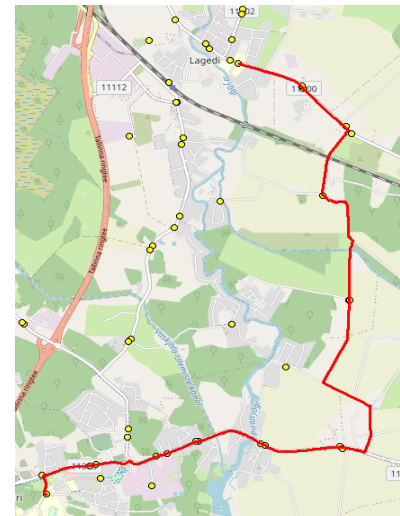

AS HANSABUSS
reg 10230847
Paavli tn 6
10412 Tallinn

Harju maakonna Rae valla siseliinid Nr.R13

Jüri Gümnaasium - Vaadi - Lagedi - Lagedi kool

Sõiduplaan kehtib **ainult 21.02.2025**
Liini teenindab **Hansabuss AS**

Nr.	Peatus	Reis 01	Reis 01	Reis 03	Reis 05
		R13-01	R13-01	R13-01	R13-01
1	Jüri kool	13:05	14:15	15:45	16:35
2	Vaadi	13:14	14:23	15:53	16:43
3	Pruuli tee	13:16	14:26	15:56	16:46
4	Laiakivi	13:17	14:27	15:57	16:47
5	Külma	13:18	14:28	15:58	16:48
6	Lagedi haigla	13:19	14:29	15:59	16:49
7	Lagedi kauplus	13:19	14:29	15:59	16:49
8	Ülejõe	13:24	14:34	16:04	16:54
9	Raadiojaama tee	13:25	14:35	16:05	16:55
10	Lagedi	13:26	14:36	16:06	16:56
11	Lagedi kool	13:26	14:36	16:06	16:56

Nr.R13

Lagedi kool - Tuulevälja - Jüri Gümnaasium

Nr.	Peatus	Reis 02	Reis 04	Reis 02	Reis 04
		R13-01	R13-01	R13-01	R13-01
1	Lagedi kool	12:40	13:30	15:15	16:15
2	Keskküla	12:41	13:31	15:16	16:16
3	Muuseumi tee ristmik	12:43		15:18	
4	Leivajõe aiandusühistu	12:46		15:20	
5	Muuseumi tee	12:49	13:33	15:24	16:18
6	Näkinurga	12:51	13:35	15:26	16:20
7	Pajupea	12:54	13:38	15:29	16:23
8	Vaskjala	12:55	13:39	15:30	16:24
9	Rae	12:56	13:40	15:31	16:25
10	Jüri kool	13:01	13:45	15:36	16:30

Märkused

Liini teenindamine toimub ainult koolipäevadel 1-5
Sõitjate sisene mine ja väljumine toimub kõikides liiklusemärgiga 541a tähistatud bussipeatustes

/digitaalselt allkirjastatud/

/digitaalselt allkirjastatud/

MTÜ Põhja-Eesti Ühistranspordikeskus

Vedaja