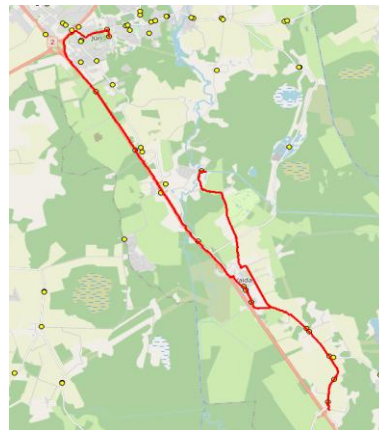

MTÜ Põhja-Eesti Ühistranspordikeskus
reg 80213342
Meistri 14
13517 Tallinn

AS HANSABUSS
reg 10230847
Paavli tn 6
10412 Tallinn

Harju maakonna Rae valla siseliinid **Nr.R3**

Aruvalla - Veskitaguse - Vaida - Jüri GMN

Sõiduplaan kehtib **ainult 21.02.2025**
Liini teenindab **Hansabuss AS**

Nr.	Peatus	Reis 01
1	Aruvalla	07:40
2	Allikavälja	07:41
3	Ellaku	07:42
4	Vaidasoo	07:43
5	Golfi tee	07:48
6	Kopa	07:50
7	Veskitaguse	07:53
8	Kopa	07:56
9	Golfi tee	07:58
10	Vaida Põhikool	08:03
11	Vaida	08:04
12	Sillaotsa	08:06
13	Kautjala	08:09
14	Vana-Aaviku	08:10
15	Jüri kool	08:14

Vaida kool 08:15
buss-tund vahe 00:11

Jüri kool 08:30
buss-tund vahe 00:15

Rae GMN 08:30
08:30 00:15