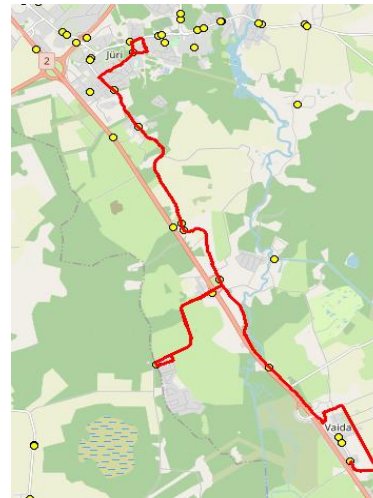

Sõiduplaan kehtib **ainult 21.02.2025**  
 Liini teenindab **Hansabuss AS**

Nr.	Peatus	Reis 01
		R4-01
1	Suure-Tamme	07:30
2	Salu küla	07:32
3	Urvaste	07:34
4	Urvaste	07:35
5	Suursoo küla	07:40
6	Suursoo	07:43
7	Eest-Soosalu	07:44
8	Patika viadukt	07:57
9	Puraviku	08:01
10	Patika	08:04
11	Korba	08:07
12	Kautjala teerist	08:09
13	Aaviku	08:11
14	Jüri kool	08:14

Jüri kool 08:30  
 buss-tund vahe 00:15

Rae GMN 08:30  
 00:15

**Nr.R4**

**Jüri Gümnaasium - Aaviku - Puraviku - Vaida**

Nr.	Peatus	Reis 02	Reis 02	Reis 04	Reis 06
		R4-04	R4-02	R4-03	R4-04
1	Jüri kool	12:40	14:20	15:40	16:30
2	Aaviku	12:45	14:25	15:45	16:35
3	Kautjala teerist	12:46	14:26	15:46	16:36
4	Korba	12:48	14:28	15:48	16:38
6	Patika	12:50	14:30	15:50	16:40
7	Patika viadukt	12:51	14:31	15:51	16:41
8	Puraviku	12:55	14:35	15:55	16:45
9	Veskitaguse	nõudmisel			
9	Vaida Põhikool	13:08 - 13:18	14:48	16:08	16:58