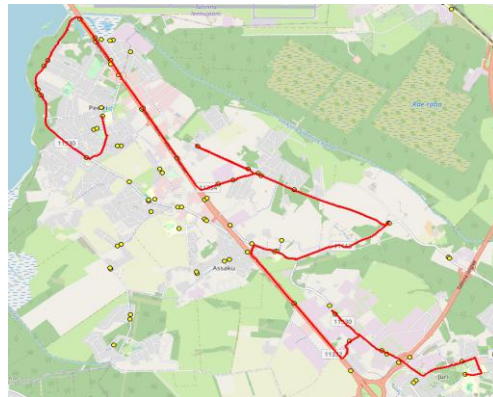

Nr.R1

Jüri Gümnaasium - Rae küla - Peetri

Nr.	Peatus	Kaugus liini algusest	Peatuste vaheline kaugus	Peatuse kood	Sõiduaeg järgmise peatuseni	Reis	Reis	Reis
						02	02	04
						R1-04	R1-05	R1-04
1	Jüri kool		2,218	23911-1	00:03	12:45	14:10	15:35
2	Põrguvälja	2,218	1,175	23916-1	00:02	12:48	14:13	15:38
3	Sinkivi	3,393	0,716	23913-1	00:01	12:50	14:15	15:40
4	Viadukti tee	4,109	1,575	23191-1	00:03	12:51	14:16	15:41
5	Kungla	5,684	1,602	23126-1	00:02	12:54	14:19	15:44
6	Lehmja kool	7,286	1,986	47041-1	00:02	12:56	14:21	15:46
7	Rae mõis	9,272	0,017	43189-1	00:01	12:58	14:23	15:48
8	Rae mõis	9,289	1,541	43160-1	00:03	12:59	14:24	15:49
9	Jaani	10,830	0,680	43162-1	00:01	13:02	14:27	15:52
10	Loopera	11,510	0,202	43163-1	00:01	13:03	14:28	15:53
11	Tammi	11,712	0,983	23965-1	00:02	13:04	14:29	15:54
12	Nurme	12,695	1,371	23945-1	00:04	13:06	14:31	15:56
13	Talpihlaka	14,066	1,561	43185-1	00:02	13:10	14:35	16:00
14	Annuse	15,627	1,025	23103-1	00:01	13:12	14:37	16:02
15	Peetri	16,652	1,306	23157-1	00:01	13:13	14:38	16:03
16	Mõigu	17,958	0,124	23151-1	00:01	13:14	14:39	16:04
17	Kanali tee	18,082	1,505	13603-1	00:02	13:15	14:40	16:05
18	Järvesuu	19,587	0,563	23115-1	00:01	13:17	14:42	16:07
19	Järveveere	20,150	1,393	23117-1	00:02	13:18	14:43	16:08
20	Veski	21,543	0,934	23188-1	00:03	13:20	14:45	16:10
21	Peetri kool	22,477		43159-1		13:23	14:48	16:13