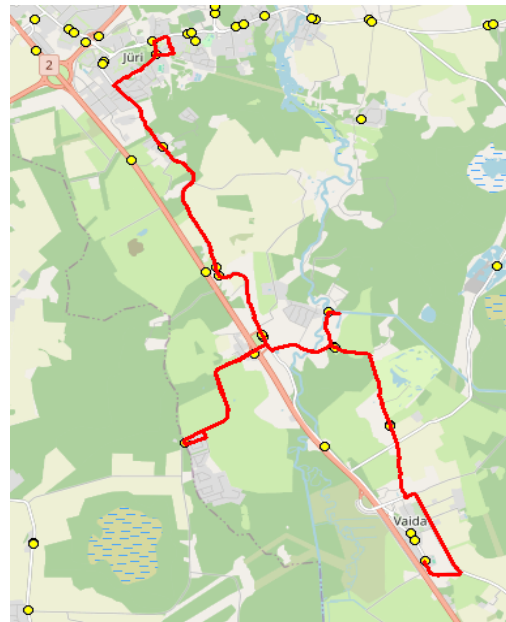

Riigihange nr 261252
Avaliku bussiliiniveo korraldamine Harju maakonna Rae valla bussiliinidel nr 2-8/23006
Kehtib alates 01.09.2023

MTÜ Harjumaa Ühistranspordikeskus
reg 80213342
Meistri 14
13517 Tallinn

AS HANSABUSS
reg 10230847
Paavli tn 6
10412 Tallinn

Harju maakonna Rae valla siseliinid Nr.R4

Salu - Urvaste - Suursoo - Puraviku - Patiku - Aaviku - GMN

Sõiduplaan kehtib **ainult 02.09.2024**
Liini teenindab **Hansabuss AS**

Nr.	Peatus	Reis 01
		R4-01
1	Suure-Tamme	08:40
2	Salu küla	08:42
3	Urvaste	08:44
4	Urvaste	08:45
5	Suursoo küla	08:50
6	Suursoo	08:53
7	Eest-Soosalu	08:54
8	Puraviku	09:11
9	Patika	09:14
10	Korba	09:17
11	Kautjala teerist	09:19
12	Aaviku	09:21
13	Jüri Gümnaasium	09:24

Nr.R4

Jüri Gümnaasium - Aaviku - Puraviku - Vaida

Nr.	Peatus	Reis 02
		R4-02
1	Jüri Gümnaasium	11:30
2	Aaviku	11:35
3	Kautjala teerist	11:36
4	Korba	11:38
5	Patika	11:40
6	Patika	11:40
7	Puraviku	11:45
8	Veskitaguse	11:53
9	Kopa	11:56
10	Golfi tee	11:58
11	Vaida Põhikool	12:03

NB! Veskitaguse sõitjad saavad koju liiniga R4

Urvaste, Suursoo sõitjatel vajalik ümber istuda liinile R5

Märkused

Liini teenindamine toimub ainult koolipäevadel 1-5
Sõitjate sisenemine ja väljumine toimub kõikides liiklusemärgiga 541a tähistatud bussipeatustes
ümberistumine liinile R5

/digitaalselt allkirjastatud/

/digitaalselt allkirjastatud/

MTÜ Põhja-Eesti Ühistranspordikeskus

Vedaja