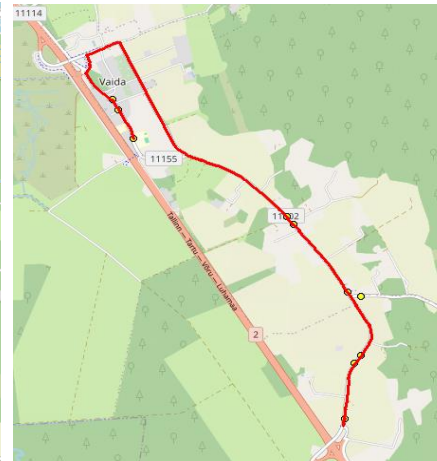

Märkused
Liini teenindamine toimub ainult koolipäevadel 1-5
Sõitjate sisenemine ja väljumine toimub kõikides liiklusmärgiga 541a tähistatud bussipeatustes

Ümberistumine liinilt R3 ja R4

/digitaalselt allkirjastatud/

/digitaalselt allkirjastatud/

MTÜ Põhja-Eesti Ühistranspordikeskus

Vedaja