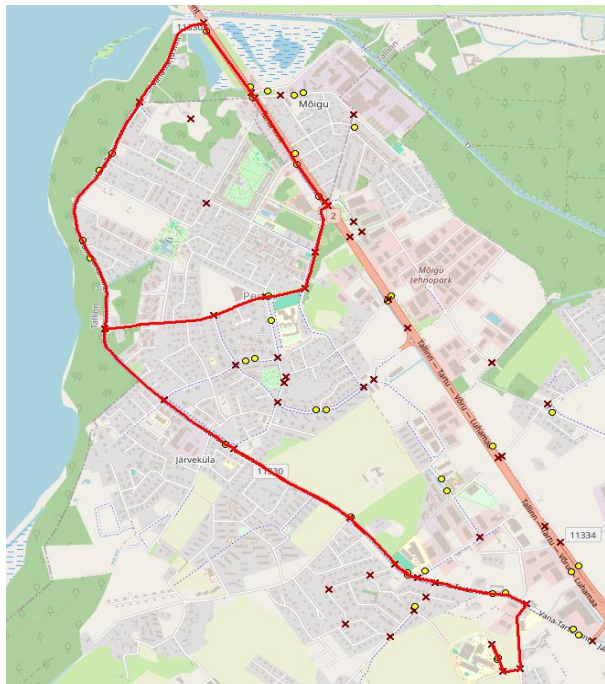

Riigihange nr 261252
Avaliku bussiliiniveo korraldamine Harju maakonna Rae valla bussiliinidel nr 2-8/23006
Kehtib alates 01.09.2023

MTÜ Harjumaa Ühistranspordikeskus
reg 80213342
Meistri 14
13517 Tallinn

AS HANSABUSS
reg 10230847
Paavli tn 6
10412 Tallinn

Harju maakonna Rae valla siseliinid

Nr.R10A

Järveküla - Möigu - Peetri - Järveküla - Kindluse

Sõiduplaan kehtib **ainult 02.09.2024**
Liini teenindab **Hansabuss AS**

Nr.	Peatus	Reis
		01
		R10A-01
1	Järveküla kool	07:50
2	Järveküla	07:51
3	Veski	07:52
4	Järveveere	07:56
5	Järvesuu	07:57
6	Pühamägi	07:59
7	Kanali tee	07:59
8	Möigu	08:00
9	Oomi	08:00
10	Peetri kool	08:05
11	uus peatus - nimi määramisel	08:06
12	Veski	08:09
13	Järveküla	08:10
14	Järveküla kool	08:12
15	Hundisepa	08:14
16	Koolipõllu	08:16

	Peetri	Järveküla	Kindluse
1.tund	08:30	08:30	08:30
buss-tund vahe	00:24	00:15	00:13

Märkused
Liini teenindamine toimub ainult koolipäevadel 1-5
Sõitjate sisenemine ja väljumine toimub kõikides liiklusemärgiga 541a tähistatud bussipeatustes

/digitaalselt allkirjastatud/

/digitaalselt allkirjastatud/

MTÜ Põhja-Eesti Ühistranspordikeskus

Vedaja