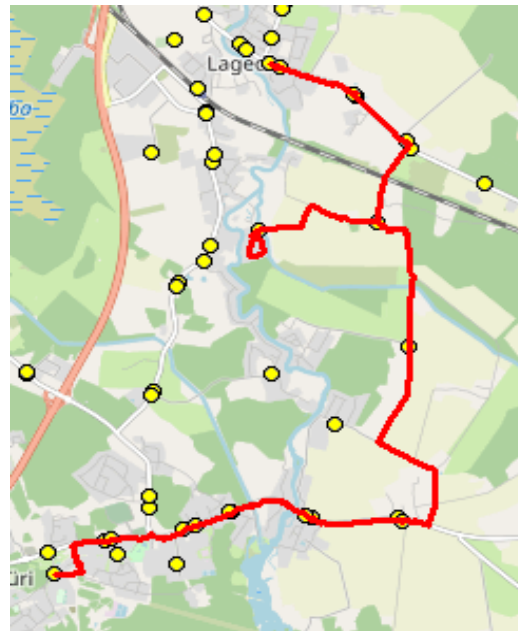

Nr.R11A

Jüri Gümnaasium - Pajupea - Tuulevälja - Lagedi kool

Sõiduplaan kehtib

ainult 02.09.2024

Liini teenindab

Hansabuss AS

Nr.	Peatus	Reis 01
		R11A-01
1	Jüri Gümnaasium	09:20
2	Rae	09:24
3	Vaskjala	09:25
4	Pajupea	09:26
5	Näkinurga	09:30
6	Muuseumi tee ristmik	09:32
7	Leivajõe aiandusühistu	09:34
8	Muuseumi tee	09:39
9	Tuulevälja	09:40
10	Keskküla	09:41
11	Lagedi kool	09:42