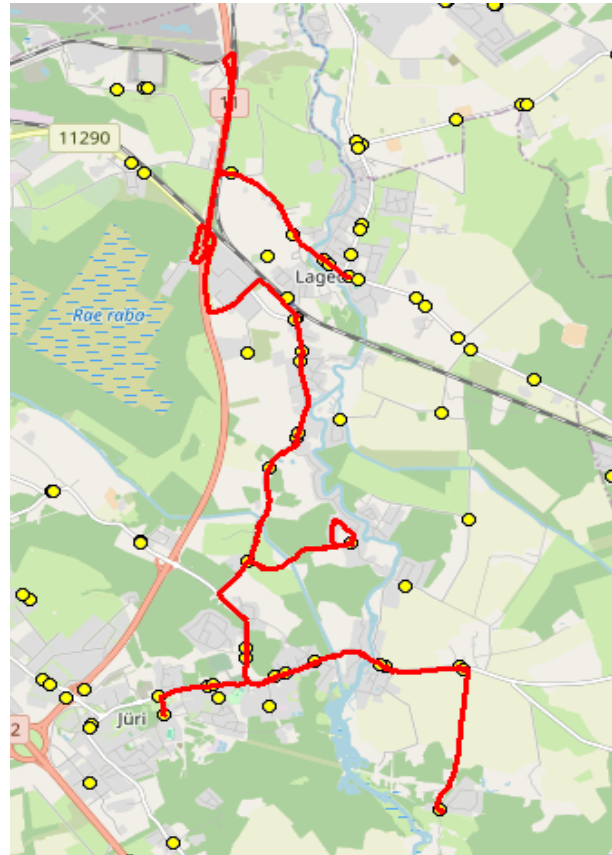

Riigihange nr 261252

Avaliku bussiliiniveo korraldamine Harju maakonna Rae valla bussiliinidel nr 2-8/23006

Kehtib alates 01.09.2023

MTÜ Harjumaa Ühistranspordikeskus

reg 80213342

Meistri 14

13517 Tallinn

AS HANSABUSS

reg 10230847

Paavli tn 6

10412 Tallinn

Harju maakonna Rae valla siseliinid

Nr.R11

Lagedi kool - Lagedi - Kesa - Jüri Gümnaasium

Sõiduplaan kehtib

ainult 02.09.2024

Liini teenindab

Hansabuss AS

Nr.	Peatus	Reis 01
		R11-01
1	*Lagedi kool	08:40
2	*Lagedi	08:41
3	*Raadiojaama tee	08:41
4	*Ülejõe	08:42
5	*Lagedi kauplus	08:51
6	*Lagedi haigla	08:52
7	*Külma	08:53
8	*Laiakivi	08:54
9	*Vaadi	08:58
10	*Pruuli tee	08:59
11	*Rae	09:03
12	*Vaskjala	09:04
13	*Pajupea	09:05
14	*Kesa tee	09:08
15	*Pajupea	09:11
16	*Vaskjala	09:12
17	*Rae	09:13
18	*Jüri Gümnaasium	09:17

Märkused

Liini teenindamine toimub ainult koolipäevadel 1-5

Sõitjate sisenemine ja väljumine toimub kõikides liiklusmärgiga 541a tähistatud bussipeatustes

/digitaalselt allkirjastatud/

/digitaalselt allkirjastatud/

MTÜ Põhja-Eesti Ühistranspordikeskus

Vedaja