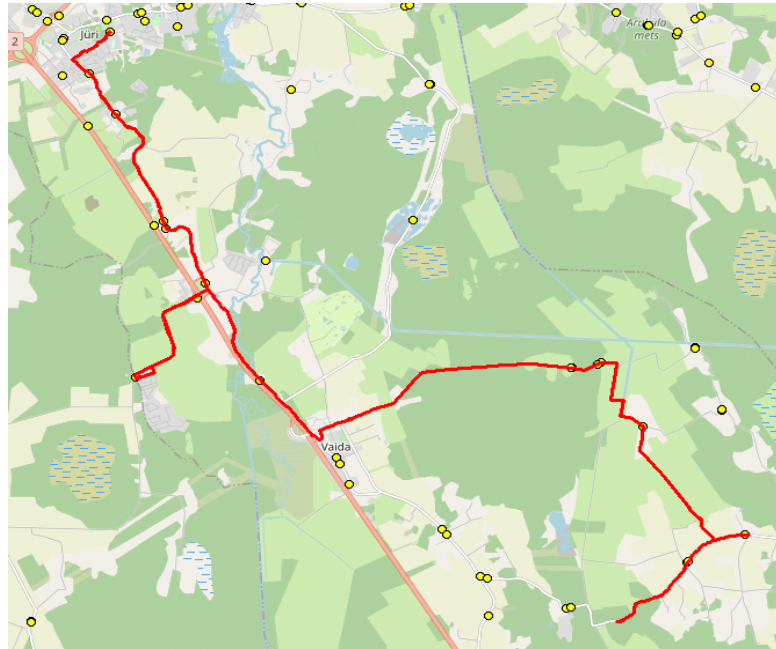

Riigihange nr 261252
Avaliku bussiliiniveo korraldamine Harju maakonna Rae valla bussiliinidel nr 2-8/23006
Kehtib alates 01.09.2023

MTÜ Harjumaa Ühistranspordikeskus
reg 80213342
Meistri 14
13517 Tallinn

AS HANSABUSS
reg 10230847
Paavli tn 6
10412 Tallinn

Harju maakonna Rae valla siseliinid Nr.R4

Salu - Urvaste - Suursoo - Puraviku - Patiku - Aaviku - GMN

Sõiduplaan kehtib **ainult 02.09.2024**
Liini teenindab **Hansabuss AS**

Nr.	Peatus	Reis 01
		R4-01
1	Suure-Tamme	08:40
2	Salu küla	08:42
3	Urvaste	08:44
4	Urvaste	08:45
5	Suursoo küla	08:50
6	Suursoo	08:53
7	Eest-Soosalu	08:54
8	Puraviku	09:11
9	Patika	09:14
10	Korba	09:17
11	Kautjala teerist	09:19
12	Aaviku	09:21
13	Jüri Gümnaasium	09:24

Nr.R4

Jüri Gümnaasium - Aaviku - Puraviku - Vaida

Nr.	Peatus	Reis 02
		R4-02
1	Jüri Gümnaasium	11:30
2	Aaviku	11:35
3	Kautjala teerist	11:36
4	Korba	11:38
5	Patika	11:40
6	Patika	11:40
7	Puraviku	11:45
8	Veskitaguse	11:53
9	Kopa	11:56
10	Golfi tee	11:58
11	Vaida Põhikool	12:03

NB! Veskitaguse sõitjad saavad koju liiniga R4

Urvaste, Suursoo sõitjatel vajalik ümber istuda liinile R5

Märkused

Liini teenindamine toimub ainult koolipäevadel 1-5
Sõitjate sisenemine ja väljumine toimub kõikides liiklusemärgiga 541a tähistatud bussipeatustes
ümberistumine liinile R5

/digitaalselt allkirjastatud/

/digitaalselt allkirjastatud/

MTÜ Põhja-Eesti Ühistranspordikeskus

Vedaja