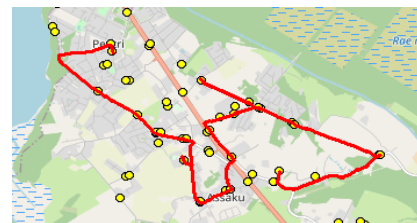

	Peetri	Järveküla	Kindluse
1.tund	08:30	08:30	08:30
buss-tund vahe	00:13	00:18	00:27

Nr.R7

Peetri kool - Järveküla - Kindluse - Rae

Nr.	Peatus	Reis 02	Reis 04	Reis 06
		R7-01	R7-03	R7-02
1	Peetri kool	13:45	14:40	16:25
2	uus peatus - nimi määramisel	13:46	14:41	16:26
3	Veski	13:49	14:44	16:29
4	Järveküla	13:50	14:45	16:30
5	Järveküla kool	13:51	14:46	16:31
6	Hundisepa	13:52	14:47	16:32
7	Koolipõllu	13:55	14:50	16:35
8	Turuveski	13:59	14:53	16:38
9	Ööbiku	14:00	14:54	16:39
10	Graniidi	14:01	14:55	16:40
11	Allika	14:01	14:55	16:40
12	Talpihlaka	14:02	14:56	16:41
13	Tammi	14:03	14:57	16:42
14	Nurme	14:05	14:59	16:44
15	Loopera	14:07	15:01	16:46
16	Jaani	14:08	15:02	16:47
17	Rae mõis	14:10	15:04	16:49
18	Rae mõis	14:11	15:05	16:50
19	Rööla tee	14:14	15:08	16:53

	5.tund	6.tund	Peetri 7.tund	8.tund
tund-buss vahe	13:25	14:20	15:15	16:05
	00:20	00:20		00:20

	5.tund	6.tund	Järveküla 7.tund	8.tund
tund-buss vahe	13:25	14:20	15:15	16:10
	00:26	00:26		00:21

	5.tund	6.tund	Kindluse 7.tund	8.tund
tund-buss vahe	13:35	14:30	15:25	16:20
	00:20	00:20		00:15