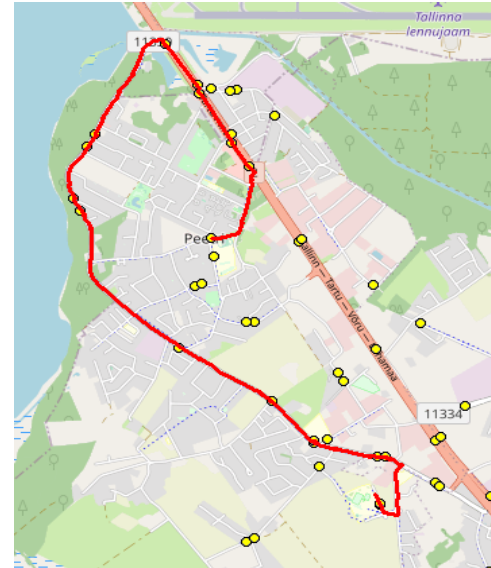

Riigihange nr 261252
Avaliku bussiliiniveo korraldamine Harju maakonna Rae valla bussiliinidel nr 2-8/23006
Kehtib alates 01.09.2023

MTÜ Harjumaa Ühistranspordikeskus
reg 80213342
Meistri 14
13517 Tallinn

AS HANSABUSS
reg 10230847
Paavli tn 6
10412 Tallinn

Harju maakonna Rae valla siseliinid Nr.R9

Kindluse kool - Järveküla kool - Peetri kool

Sõiduplaan kehtib **ainult 02.09.2024**
Liini teenindab **Hansabuss AS**

Nr.	Peatus	Reis 01	Reis 03	Reis 05
		R9-01	R9-02	R9-03
1	Koolipõllu	13:45	14:45	15:45
2	Hundisepa	13:47	14:47	15:47
3	Järveküla kool	13:49	14:49	15:49
4	Järveküla	13:50	14:50	15:50
5	Veski	13:51	14:51	15:51
6	Järveveere	13:53	14:53	15:53
7	Järvesuu	13:54	14:54	15:54
8	Pühamägi	13:55	14:55	15:55
9	Kanali tee	13:56	14:56	15:56
10	Mõigu	13:57	14:57	15:57
11	Oomi	13:57	14:57	15:57
12	Peetri kool	13:59	14:59	15:59

Peetri				
5.tund	6.tund	7.tund	8.tund	
13:25	14:20	15:15	16:05	

tund-buss vahe

Järveküla				
5.tund	6.tund	7.tund	8.tund	
13:25	14:20	15:15	16:10	

tund-buss vahe 00:24 00:29 00:34

Kindluse				
5.tund	6.tund	7.tund	8.tund	
13:35	14:30	15:25	16:20	

tund-buss vahe 00:10 00:15 00:20

Märkused

Liini teenindamine toimub ainult koolipäevadel 1-5
Sõitjate sisenemine ja väljumine toimub kõikides liiklusmärgiga 541a tähistatud bussipeatustes

/digitaalselt allkirjastatud/

/digitaalselt allkirjastatud/

MTÜ Põhja-Eesti Ühistranspordikeskus

Vedaja