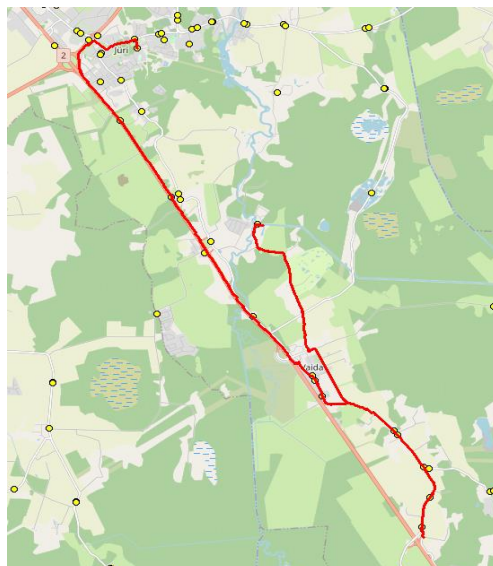

AS HANSABUSS
 reg 10230847
 Paavli tn 6
 10412 Tallinn

Harju maakonna Rae valla siseliinid

Nr.R3

Aruvalla - Veskitaguse - Vaida - Jüri GMN

Sõiduplaan kehtib **ainult 02.09.2024**
 Liini teenindab **Hansabuss AS**

Nr.	Peatus	Reis 01
		R3-04
1	Aruvalla	08:45
2	Allikavälja	08:46
3	Ellaku	08:47
4	Vaidasoo	08:48
5	Golfi tee	08:53
6	Kopa	08:55
7	Veskitaguse	08:58
8	Kopa	09:01
9	Golfi tee	09:03
10	Vaida Põhikool	09:08
11	Vaida	09:09
12	Sillaotsa	09:11
13	Kautjala	09:14
14	Vana-Aaviku	09:15
15	Jüri Gümnaasium	09:19