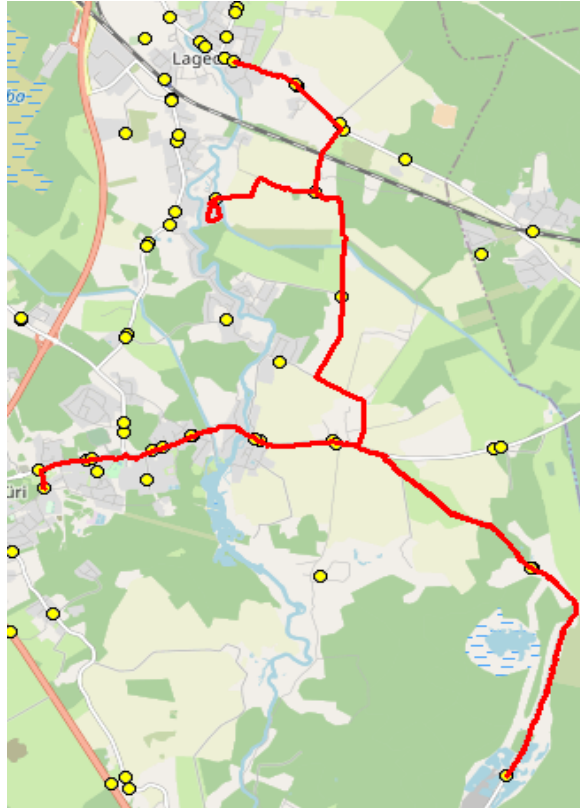

Nr.R12

Lagedi kool - Tuulevälja - Seli - Pajupea - Jüri Gümnaasium

Sõiduplaan kehtib

ainult 02.09.2024

Liini teenindab

Hansabuss AS

Nr.	Peatus	Reis 01
		R12-03
1	Lagedi kool	08:40
2	Keskküla	08:41
3	Muuseumi tee ristmik	08:43
4	Leivajõe aiandusühistu	08:47
5	Muuseumi tee	08:50
6	Näkinurga	08:52
7	Rae-Seli	08:59
8	Sellijärve	09:04
9	Rae-Seli	09:08
10	Pajupea	09:12
11	Vaskjala	09:13
12	Rae	09:14
13	Jüri Gümnaasium	09:18