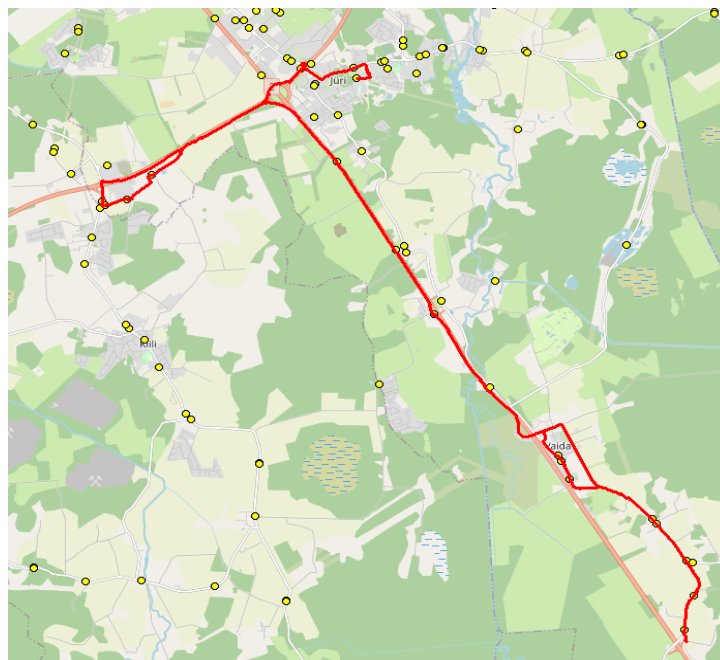

Märkused

Liini teenindamine toimub ainult koolipäevadel 1-5

Sõitjate sisenemine ja väljumine toimub kõikides liiklusemärgiga 541a tähistatud bussipeatustes ümberistumine liinile R5

/digitaalselt allkirjastatud/

/digitaalselt allkirjastatud/

MTÜ Põhja-Eesti Ühistranspordikeskus

Vedaja