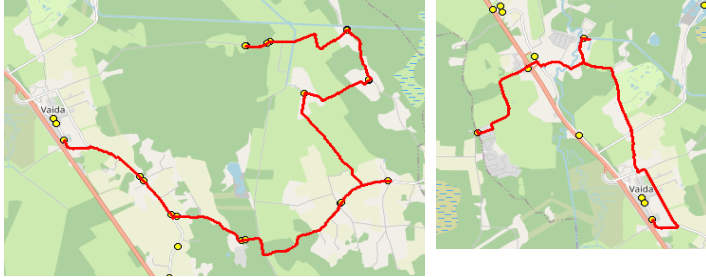

NB! Veskitaguse sõitjad saavad koju liiniga R4

Urvaste, Suursoo sõitjatel vajalik ümber istuda liinile R5

Märkused

Liini teenindamine toimub ainult koolipäevadel 1-5
 Sõitjate sisenemine ja väljumine toimub kõikides liiklusemärgiga 541a tähistatud bussipeatustes
 ümberistumine liinile R5

Harju maakonna Rae valla siseliinid Nr.R5

Suursoo - Veskitaguse - Urvaste - Ellaku - Vaida

Sõiduplaan kehtib **ainult 02.09.2024**
 Liini teenindab **Hansabuss AS**

Nr.	Peatus	Reis	Reis
		01	03
		R5-01	R5-05
1	*Puraviku		08:25
2	*Veskitaguse		08:34
3	*Kopa		08:36
4	*Golfi tee		08:38
5	*Suuresta rist		08:39
6	Eest-Soosalu	08:15	
7	Suursoo	08:16	
8	Raadvõhma	08:20	
9	Pöörasoo	08:22	
10	Suursoo küla	08:24	
11	Urvaste	08:29	
12	Urvaste	08:30	
13	Salu küla	08:32	
14	Lilleoru	08:36	
15	Ellaku	08:38	
16	Vaidasoo	08:39	
17	Vaida Põhikool	08:41	08:43

Nr.R5

Vaida - Veskitaguse - Suursoo - Urvaste - Salu - Vaida

Nr.	Peatus	Reis	Reis
		R5-02	R5-05
1	Vaida Põhikool	10:50	12:05
2	Vaida	10:51	12:06
3	Eest-Soosalu	11:00	12:15
4	Suursoo	11:01	12:16
5	Raadvõhma	11:05	12:20
6	Pöörasoo	11:07	12:22
7	Suursoo küla	11:09	12:24
8	Urvaste	11:14	12:29
9	Urvaste	11:15	12:30
10	Salu küla	11:17	12:32
11	Suure-Tamme	11:20	12:35
12	Lilleoru	11:21	12:36
13	Ellaku	11:23	12:38
14	Vaidasoo	11:24	12:39
15	Vaida Põhikool	11:26	12:41