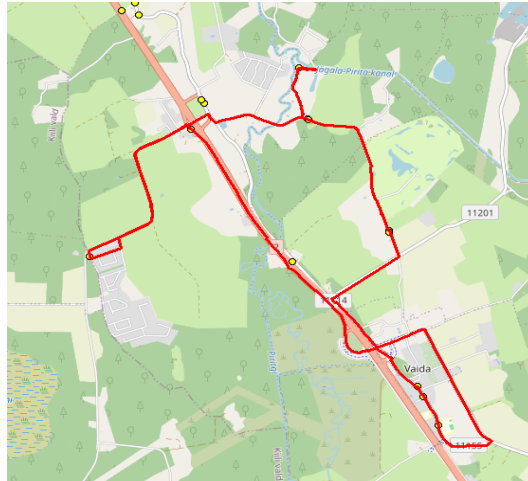

Märkused
Liini teenindamine toimub ainult koolipäevadel 1-5
Sõitjate sisenemine ja väljumine toimub kõikides liiklusmärgiga 541a tähistatud bussipeatustes

Ümberistumine liinilt R3 ja R4

/digitaalselt allkirjastatud/

/digitaalselt allkirjastatud/

MTÜ Põhja-Eesti Ühistranspordikeskus

Vedaja