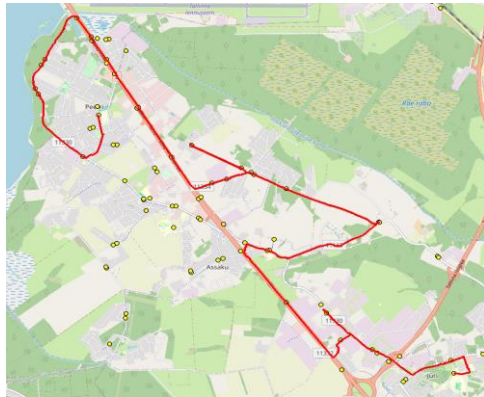

Nr.R1

Jüri Gümnaasium - Rae küla - Peetri

Nr.	Peatus	Reis	
		02 R1-05	
1	Jüri Gümnaasium	11:40	
2	Põrguvälja	11:43	
3	Sinikivi	11:45	
4	Viadukti tee	11:46	
5	Kungla	11:49	
6	Lehmja kool	11:51	
7	Rae mõis	11:53	
8	Rae mõis	11:54	
9	Jaani	11:57	
10	Loopera	11:58	
11	Tammi	11:59	
12	Nurme	12:01	
13	Talpihlaka	12:05	
14	Annuse	12:07	
15	Peetri	12:08	
16	Mõigu	12:09	
17	Kanali tee	12:10	
18	Järvesuu	12:12	
19	Järveveere	12:13	
20	Veski	12:15	
21	Peetri kool	12:18