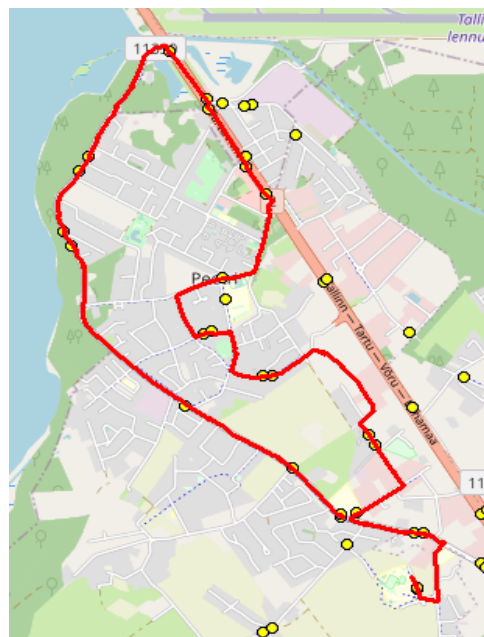

Riigihange nr 261252

Avaliku bussiliiniveo korraldamine Harju maakonna Rae valla bussiliinidel nr 2-8/23006

Kehtib alates 01.09.2023

MTÜ Harjumaa Ühistranspordikeskus

reg 80213342

Meistri 14

13517 Tallinn

AS HANSABUSS

reg 10230847

Paavli tn 6

10412 Tallinn

Harju maakonna Rae valla siseliinid

Nr.R10

Järveküla - Mõigu - Peetri - Krati - Kindluse

Sõiduplaan kehtib

ainult 02.09.2024

Liini teenindab

Hansabuss AS

Nr.	Peatus	Reis
		01
		R10-01
1	Järveküla kool	07:50
2	Järveküla	07:51
3	Veski	07:52
4	Järveveere	07:56
5	Järvesuu	07:57
6	Pühamägi	07:59
7	Kanali tee	07:59
8	Mõigu	08:00
9	Oomi	08:00
10	Peetri kool	08:05
11	Uusmaa	08:08
12	Vägeva	08:10
13	Krati	08:12
14	Reti tee	08:15
15	Hundisepa	08:17
16	Koolipõllu	08:20

1.tund
buss-tund vahe

Peetri	Järveküla	Kindluse
08:30	08:30	08:30
00:24	00:14	00:09

Märkused

Liini teenindamine toimub ainult koolipäevadel 1-5

Sõitjate sisenemine ja väljumine toimub kõikides liiklusemärgiga 541a tähistatud bussipeatustes

/digitaalselt allkirjastatud/

/digitaalselt allkirjastatud/

MTÜ Põhja-Eesti Ühistranspordikeskus

Vedaja